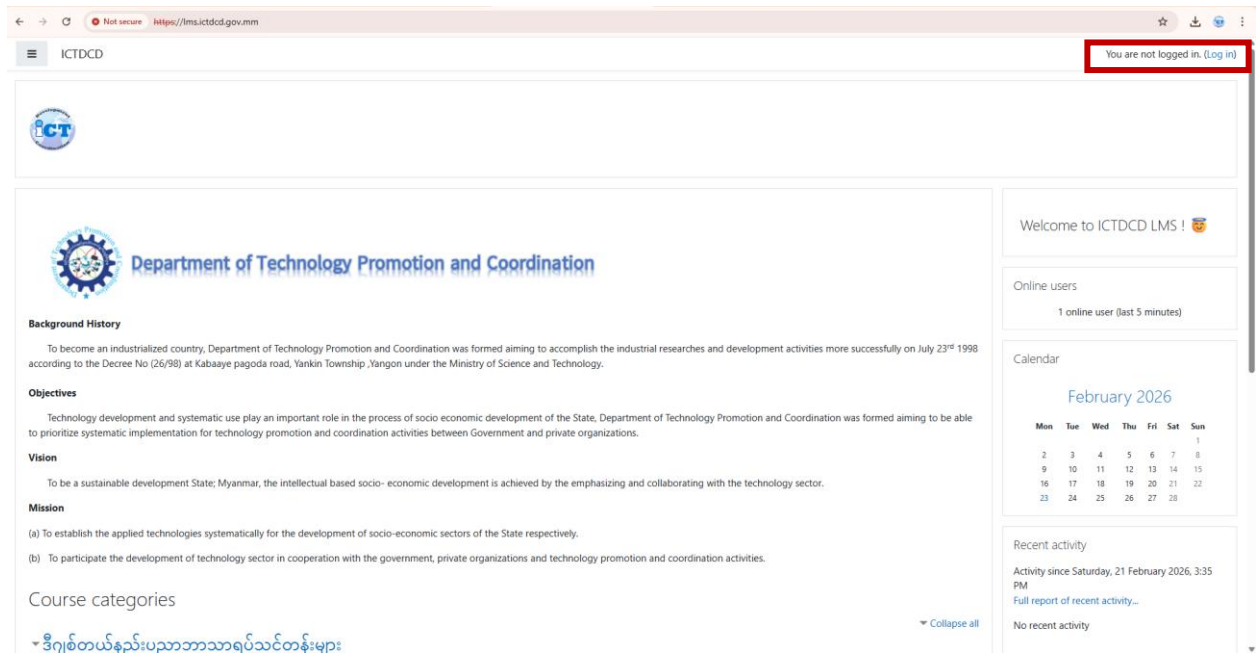

User Guide for Learning Management System

ICTCS

DEPARTMENT OF TECHNOLOGY PROMOTION AND COORDINATION

၁။ Browser တစ်ခုဖွင့်၍ Address Bar တွင် **lms.ictdcd.gov.mm** ရိုက်ထည့်ပါ။

၂။ ညာဘက်အပေါ်ထောင့်ရှိ (Login) နှိပ်၍ မိမိ Username နှင့် Password ရိုက်ထည့်ပါ။

You are not logged in.
[Home](#)
[Data retention summary](#)
[Get the mobile app](#)

၃။ ပုံတွင်ပြထားသည့်အတိုင်း ညာဘက်ခြမ်းရှိ **Applied Excel and AI Tools for Planning & Investment Analysis** ပေါ်သို့ နှိပ်ပါ။